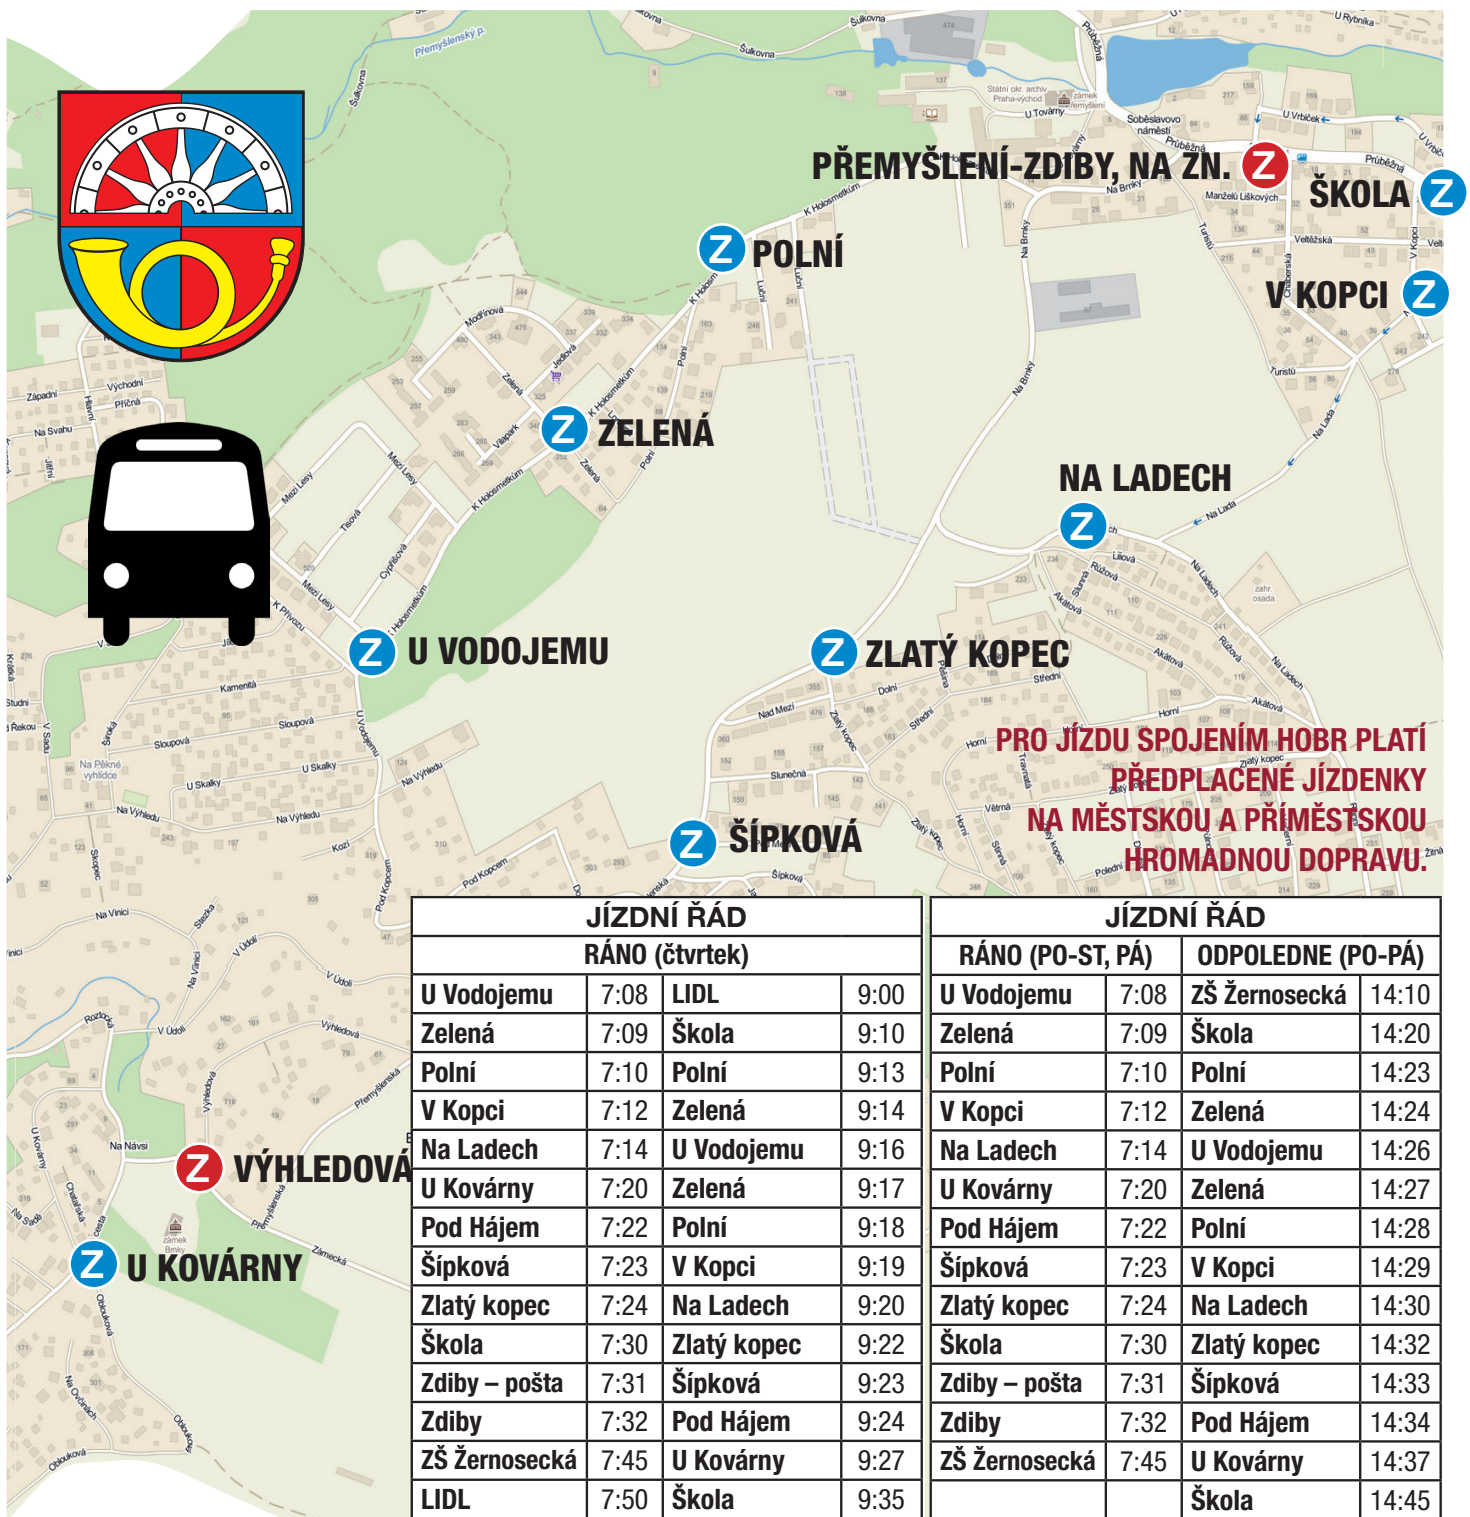

HOB R EXPRESS

AUTOBUSOVÁ DOPRAVA

BRNKY-ZLATÝ KOPEC-ZDIBY-HOLOSMETKY

JÍZDNÍ ŘÁD od 3. 9. 2018 do 21.12. 2018

JÍZDNÍ ŘÁD RÁNO (čtvrtek)			
U Vodojemu	7:08	LIDL	9:00
Zelená	7:09	Škola	9:10
Polní	7:10	Polní	9:13
V Kopci	7:12	Zelená	9:14
Na Ladech	7:14	U Vodojemu	9:16
U Kovárny	7:20	Zelená	9:17
Pod Hájem	7:22	Polní	9:18
Šípková	7:23	V Kopci	9:19
Zlatý kopec	7:24	Na Ladech	9:20
Škola	7:30	Zlatý kopec	9:22
Zdiby – pošta	7:31	Šípková	9:23
Zdiby	7:32	Pod Hájem	9:24
ZŠ Žernosecká	7:45	U Kovárny	9:27
LIDL	7:50	Škola	9:35

JÍZDNÍ ŘÁD			
	RÁNO (PO-ST, PÁ)	ODPOLEDNE (PO-PÁ)	
U Vodojemu	7:08	ZŠ Žernosecká	14:10
Zelená	7:09	Škola	14:20
Polní	7:10	Polní	14:23
V Kopci	7:12	Zelená	14:24
Na Ladech	7:14	U Vodojemu	14:26
U Kovárny	7:20	Zelená	14:27
Pod Hájem	7:22	Polní	14:28
Šípková	7:23	V Kopci	14:29
Zlatý kopec	7:24	Na Ladech	14:30
Škola	7:30	Zlatý kopec	14:32
Zdiby – pošta	7:31	Šípková	14:33
Zdiby	7:32	Pod Hájem	14:34
ZŠ Žernosecká	7:45	U Kovárny	14:37
		Škola	14:45