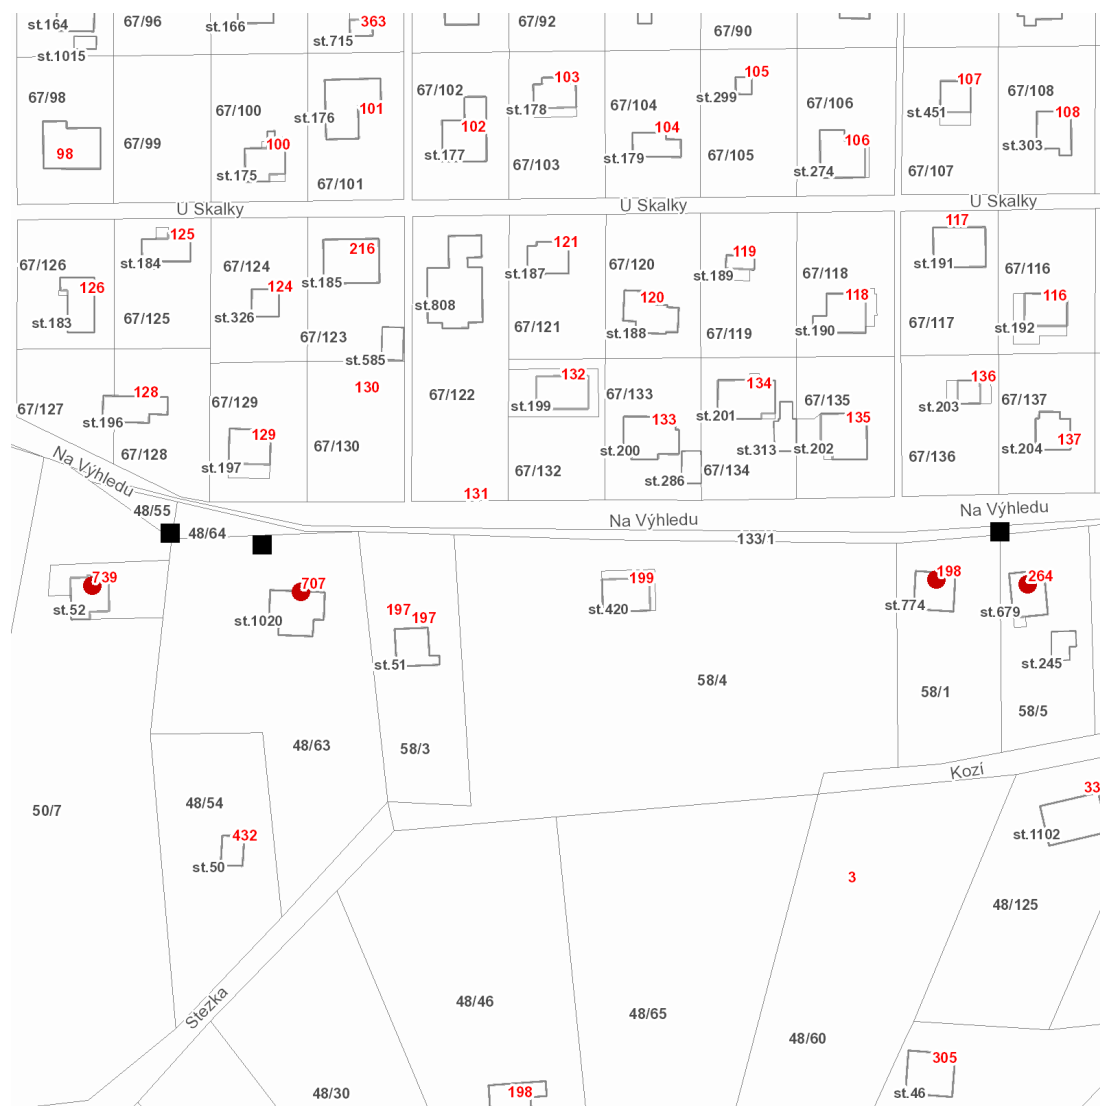

dne **29. 6. 2021** od **8:00** do **14:00** hodin

---

**Plánovaná odstávka zahrnuje tyto lokality:****Zdiby** (okres Praha-východ)část obce **Brnky****Na Výhledu: č. ev. 198, 264, 707, 739**

---

**UPOZORNĚNÍ**

**dne 29. 6. 2021 od 8:00 do 14:00 hodin****Orientační mapový podklad odstávkou dotčených lokalit****VYSVĚTLIVKY**

- – adresy dotčené odstávkou elektřiny
- – místa připojení k elektrické síti dotčená odstávkou

**INFORMACE ZASLÁNA**

IDDS: vt2b6m8 (Obec Zdiby)