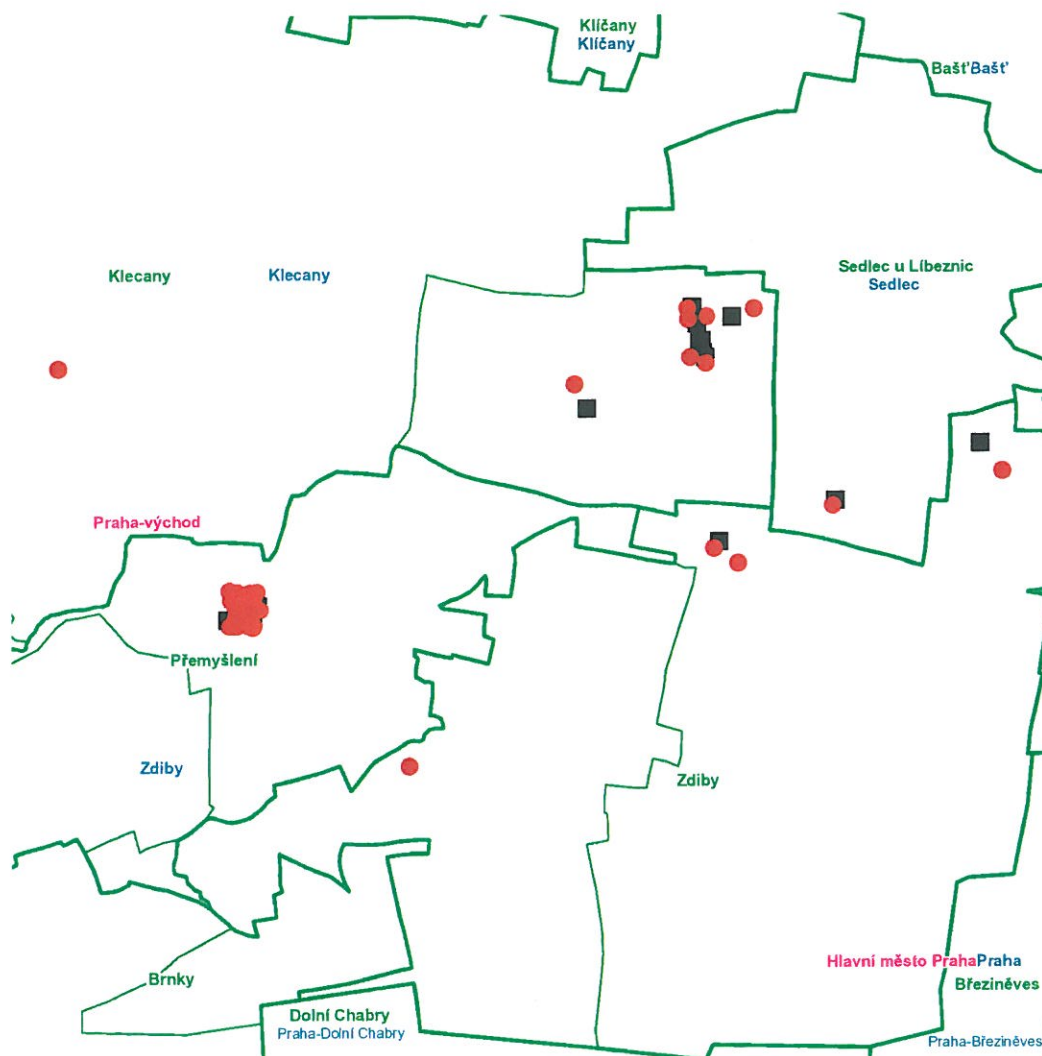

---

dne **7. 9. 2021** od **7:30** do **15:30** hodin

---

**Plánovaná odstávka zahrnuje tyto lokality:****Klecany (okres Praha-východ)**část obce **Zdibsko****Parkerova: č. p. 616, 618, 624, 769****Zdibsko: č. p. 163**kat. území **Klecany (kód 666033): parcelní č. 599/38, 599/63, 896****Zdiby (okres Praha-východ)**část obce **Přemyšlení****Pod Bílou skálou: č. p. 225-229, 232, 277, 361, 362, 468, 469, 472, 473****U Mlejнку: č. p. 100, 102-107, 125, 126, 127, 128, 487**kat. území **Přemyšlení (kód 792403): parcelní č. 18/7, 29/31**část obce **Zdiby****Ke Zdibsku: č. p. 182****V Kopci: č. p. 277**kat. území **Zdiby (kód 792411): parcelní č. 153, 215/2**kat. území **Sedlec u Líbeznic (kód 746673): parcelní č. 240/2**

**dne 7. 9. 2021 od 7:30 do 15:30 hodin****Orientační mapový podklad odstávkou dotčených lokalit****VYSVĚTLIVKY**

- – adresy dotčené odstávkou elektřiny
- – místa připojení k elektrické síti dotčená odstávkou

**INFORMACE ZASLÁNA**

IDDS: 4d6bdnh (Město Klecany)

IDDS: vt2b6m8 (Obec Zdiby)

IDDS: 9icar3p (OBEC SEDLEC)