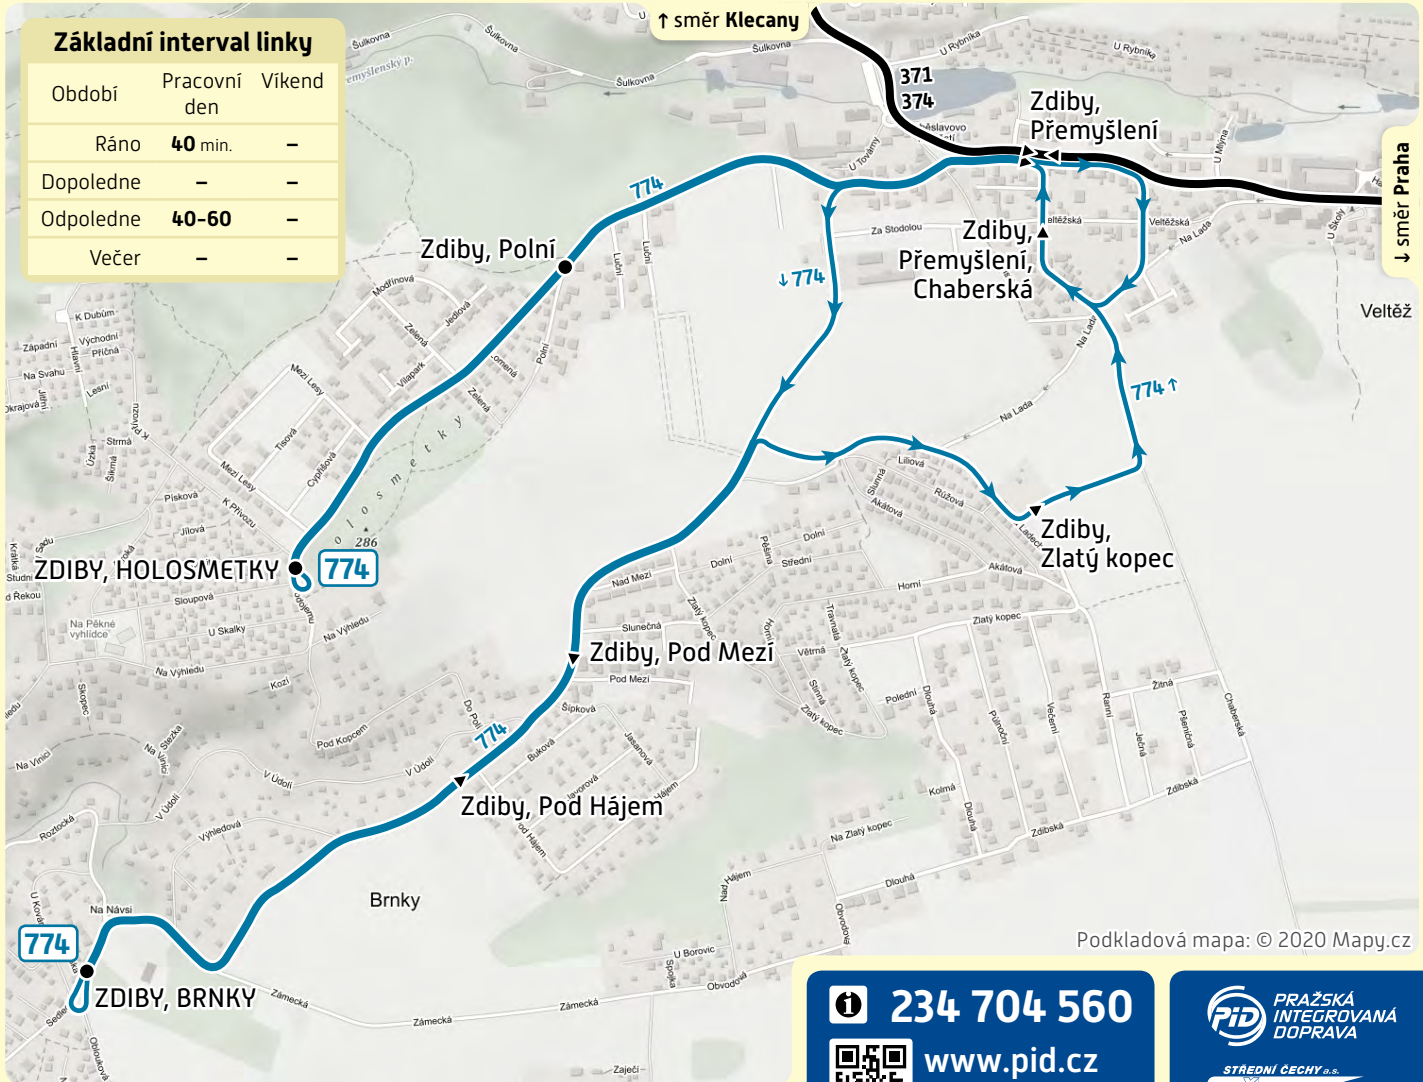

trvalá změna

Nová linka PID

platnost od: 16. 11. 2020

774

Základní interval linky

Období	Pracovní den	Vikend
Ráno	40 min.	-
Dopoledne	-	-
Odpoledne	40-60	-
Večer	-	-

Podkladová mapa: © 2020 Mapy.cz

234 704 560