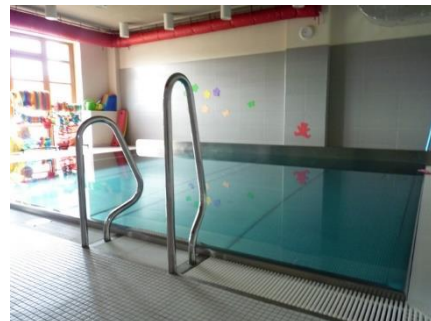

Kempy budou probíhat od pondělí do pátku od 8 do 16 hodin.

V Líbeznicích se kemp koná v budově Rondelu ZŠ. Jedná o samostatnou budovu školy s třídami a samostatnou jídelnou s

výdejnou obědů. Součástí objektu je atletický areál, fotbalové, multifunkční, dopravní a dětské hřiště i mlhoviště pro ochlazení v teplých dnech.

V Měšicích se kempy uskuteční v objektu Centra volného času. Ten poskytuje dostatek vnitřního i vnějšího prostoru pro

mnoho aktivit. Jeho součástí je bazén, ve kterém probíhají plavecké kurzy pro děti, splňuje proto nejpřísnější hygienické normy, a kavárna s terasou, která poskytne kvalitní zázemí pro stravování dětí. K objektu patří dětské hřiště a možnost využívání velkorysého